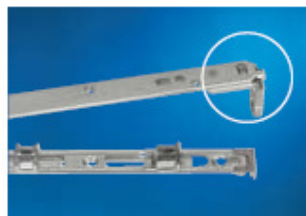

Foarfece DT/PVC